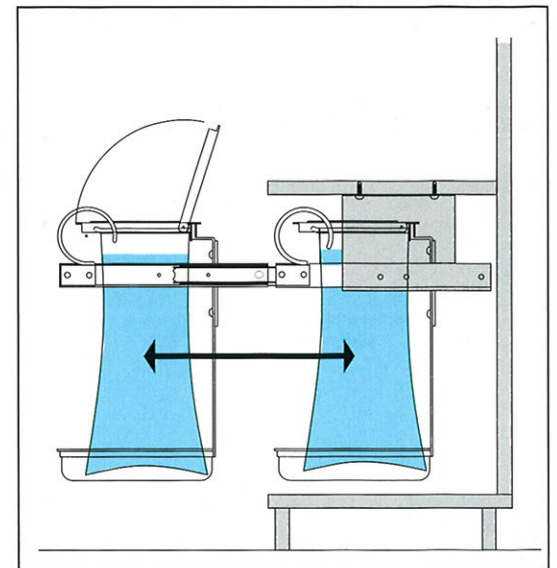

ローヤル貯尿架台シリーズ PAT.

分散トイレ向け、収納型ローヤル貯尿架台 URslideシステム

使いやすさを追求した、便利なスライドレール組み込みタイプです
URslideはスムーズな出し入れが可能な貯尿架台です。清潔感のある収納型で、限られた場所を活かせるコンパクトな設計です。

UR-100 UPL

天井に固定するタイプのスライドレール付き貯尿架台です。床面の加工ができない場所での使用に効果的です。

人数	品番	規格W×D×H(m/m)
1人用	UR-100 UPL	160×320×420

※通常サイズ

■4連設置例

■設置図 (UR-100 UPL/側面)

●これ以外にも採尿コップ架を付けたり、サイズの変更など各種対応いたします。

※実施例については「ローヤルからのご提案」をご参照ください