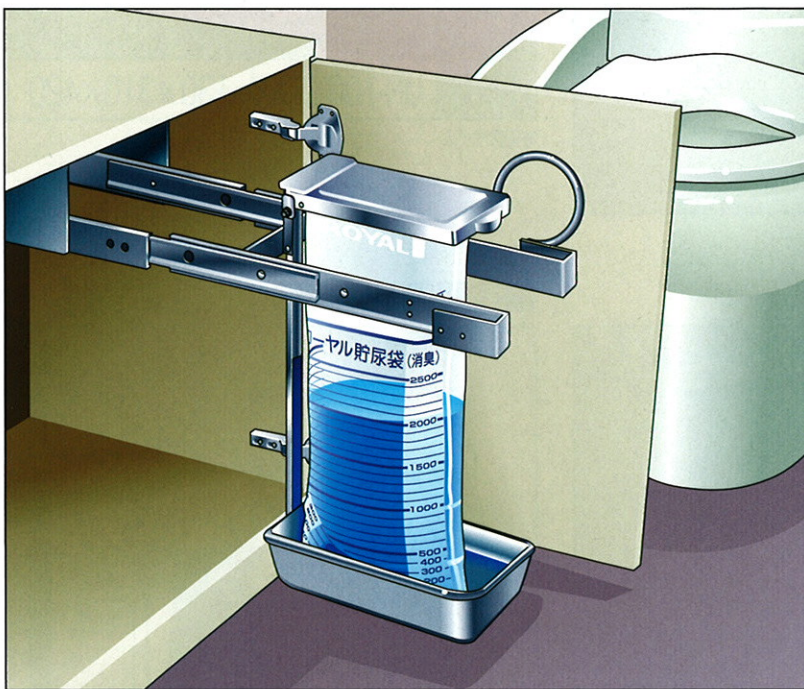

ローヤル貯尿架台シリーズ PAT.

分散トイレ向け、収納型ローヤル貯尿架台 URslideシステム

使いやすさを追求した、便利なスライドレール組み込みタイプです
URslideはスムーズな出し入れが可能な貯尿架台です。清潔感のある収納型で、限られた場所を活かせるコンパクトな設計です。

UR-100 UPL

天井に固定するタイプのスライドレール付き貯尿架台です。床面の加工ができない場所での使用に効果的です。

人数	品番	規格W×D×H(m/m)
1人用	UR-100 UPL	160×320×420

※通常サイズ

■4連設置例

■設置図 (UR-100 UPL/側面)

●これ以外にも採尿コップ架を付けたり、サイズの変更など各種対応いたします。

※実施例については「ローヤルからのご提案」をご参照ください