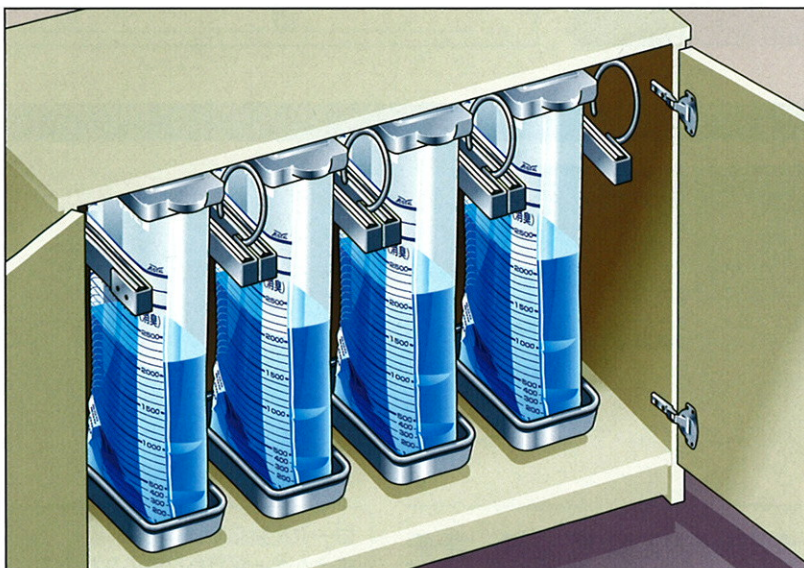

ローヤル貯尿架台シリーズ PAT.

分散トイレ向け、収納型ローヤル貯尿架台 URslideシステム

使いやすさを追求した、便利なスライドレール組み込みタイプです
URslideはスムーズな出し入れが可能な貯尿架台です。清潔感のある収納型で、限られた場所を活かせるコンパクトな設計です。

UR-100 UPL

天井に固定するタイプのスライドレール付き貯尿架台です。床面の加工ができない場所での使用に効果的です。

人数	品番	規格W×D×H(m/m)
1人用	UR-100 UPL	160×320×420

※通常サイズ

■4連設置例

■設置図 (UR-100 UPL/側面)

●これ以外にも採尿コップ架を付けたり、サイズの変更など各種対応いたします。

※実施例については「ローヤルからのご提案」をご参照ください